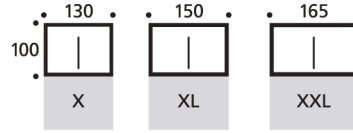

Bettsessel

Bettsofa

Benötigter Wandabstand  
für die Klappfunktion 20 cm

Maße ohne Zusatzausstattung  
Die Liegelänge beträgt immer 200 cm.

### Zusatzausstattungen

Waschbares Unterbett

Bettkasten  
Innenmaße

Sessel	70 x 65 x 13 cm
Sofa X	100 x 65 x 13 cm
Sofa XL	120 x 65 x 13 cm
Sofa XXL	135 x 65 x 13 cm

Armlehne +13 cm

Seitentisch + 40 cm

Hocker mit Stauraum  
Innenmaß 70x57x17 cm

Alle Maße sind ca. Angaben in cm  
Konstruktions-, Farb-, Maß- und Materialänderungen vorbehalten