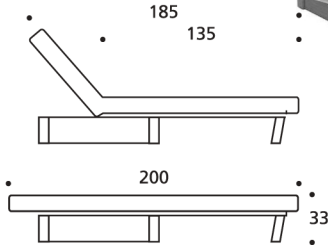

Bettsessel

Bettsofa

Benötigter Wandabstand  
für die Klappfunktion 20 cm

Maße ohne Zusatzausstattung  
Die Liegelänge beträgt immer 200 cm.

### Zusatzausstattungen

Waschbares Unterbett

Bettkasten  
Innenmaße

Sessel	70 x 65 x 13 cm
Sofa X	100 x 65 x 13 cm
Sofa XL	120 x 65 x 13 cm
Sofa XXL	135 x 65 x 13 cm

Armlehne +13 cm

Seitentisch + 40 cm

Hocker mit Stauraum  
Innenmaß 70x57x17 cm

Alle Maße sind ca. Angaben in cm  
Konstruktions-, Farb-, Maß- und Materialänderungen vorbehalten