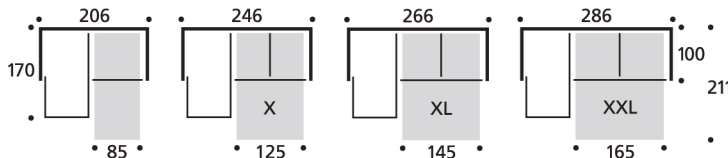

Bettsofa/-sessel

Bettschenkel mit Ottomane

Bettschenkel mit Anstellelement

Sessel ohne Bett

44

Diese Elemente sind in der Ausführung Bettschenkel rechts abgebildet. Sie sind aber auch gespiegelt links lieferbar. Liegellänge 200 cm Liegehöhe 56 cm

Hocker mit Stauraum
Innenmaß 70x57x17 cm oder 92x57x17 cm

Wunderbar abnehmbar

Problembereiche wie Armlehnen und Sitzkissen sind mit wenigen Handgriffen separat abnehmbar.

Produktaufbau

Gestell Holzwerkstoff/Metall, pulverbeschichtet RAL 9006

Alle Modelle sind auch ohne Bettfunktion lieferbar.

Alle Maße sind ca. Angaben in cm
Konstruktions-, Farb-, Maß- und Materialänderungen vorbehalten

Campo

03/2011