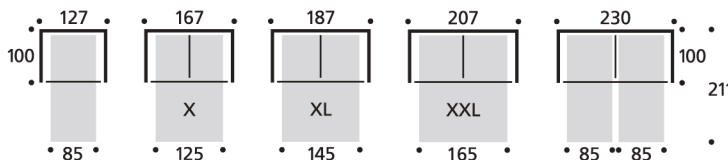

Bettsofa/-sessel

Bettschenkel mit Ottomane

Bettschenkel mit Anstellelement

Sessel ohne Bett

44

Diese Elemente sind in der Ausführung Bettschenkel rechts abgebildet. Sie sind aber auch gespiegelt links lieferbar. Liegellänge 200 cm Liegehöhe 56 cm

Hocker mit Stauraum
Innenmaß 70x57x17 cm oder 92x57x17 cm

Wunderbar abnehmbar

Problembereiche wie Armlehnen und Sitzkissen sind mit wenigen Handgriffen separat abnehmbar.

Produktaufbau

Gestell Holzwerkstoff/Metall, pulverbeschichtet RAL 9006