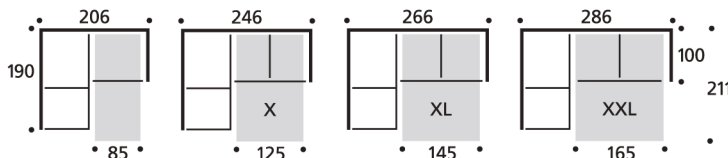

Bettsofa/-sessel

Bettschenkel mit Ottomane

Bettschenkel mit Anstellelement

Sessel ohne Bett

44

Diese Elemente sind in der Ausführung Bettschenkel rechts abgebildet. Sie sind aber auch gespiegelt links lieferbar. Liegellänge 200 cm Liegehöhe 56 cm

Hocker mit Stauraum
Innenmaß 70x57x17 cm oder 92x57x17 cm

Wunderbar abnehmbar

Problembereiche wie Armlehnen und Sitzkissen sind mit wenigen Handgriffen separat abnehmbar.

Produktaufbau

Gestell Holzwerkstoff/Metall, pulverbeschichtet RAL 9006