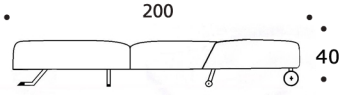

Bettsessel

Bettsofa

## Zusatzausstattungen

Washbares Unterbett

Bettkasten  
Innenmaße

Sofa X 76 x 36 x 19 cm  
Sofa XL 96 x 36 x 19 cm  
Sofa XXL 111 x 36 x 19 cm

Armlehne +13 cm

Seitentisch + 40 cm