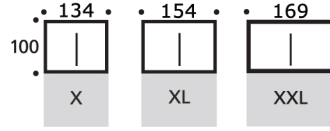

Bettsessel

Bettsofa

## Zusatzausstattungen

Washbares Unterbett

Bettkasten  
Innenmaße

Sofa X 76 x 36 x 19 cm  
Sofa XL 96 x 36 x 19 cm  
Sofa XXL 111 x 36 x 19 cm

Armlehne +13 cm

Seitentisch + 40 cm