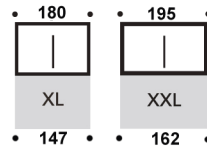

Liegelfäche XL 147 x 203
XXL 162 x 203

Zusatzausstattungen

Kopffrolle abnehmbarer Bezug
44 x 18 x 7 cm

Unterbett waschbares, verstepptes Unterbett für Sofa
140/155. Länge 205 cm

Produktaufbau

Gestell Metall, pulverbeschichtet RAL 9006

Bettkasten Sofa 140 96 x 36 x 19 cm
Sofa 155 111 x 36 x 19 cm

Hocker B/T/H 77 x 64 x 39 cm
Stauraum 70 x 57 x 17 cm

Armlehne Holzwerkstoff

Unterfederung Federholzleisten

Sitz/Rücken PUR-Schaum (RG 40-35) mit
Vliesabdeckung

Bezugstoff Stoff nach Wahl oder Stoffbestellung

Zusatzfunktionen

Kopfteile abnehmbarer Bezug
44 x 18 x 7 cm

Unterbett waschbares, verstepptes Unterbett für
Sofa 140/155, Länge 205 cm

Alle Maße sind ca. Angaben in cm
Konstruktions-, Farb-, Maß- und Materialänderungen vorbehalten