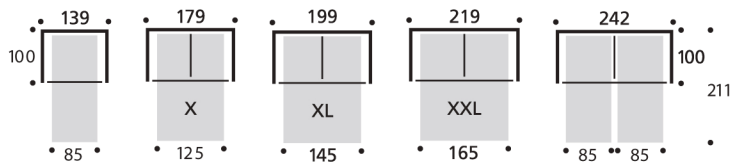

Bettsofa/-sessel

Bettschenkel mit Anstellelement + Armlehne

Diese Elemente sind in der Ausführung Bettschenkel rechts abgebildet. Sie sind aber auch gespiegelt links lieferbar. Liegelänge 200 cm Liegehöhe 56 cm

Sessel ohne Bett

44

Hocker mit Stauraum
Innenmaß 70x57x17 cm oder 92x57x17 cm

Sopra

03/2011

Produktaufbau

- Gestell** Holzwerkstoff/Metall, pulverbeschichtet RAL 9006
- Sitz** PUR-Schaumkern RG 40 HR-Schaum in Sandwichbauweise mit einer Vliesabdeckung.
- Rücken** Kammerkissen, gefüllt mit einer hochwertigen Füllung aus PUR-Schaum-Softstäbchen/Fasern/Federn
- Füße** Gleitfuß mit Schabrackenabschluss oder Holzfuß Buche geölt
- Matratze** 14 cm Vollschaummatratze RG 30
Mehrpreis Kaltschaummatratze RG 45
Bezug abnehmbar und waschbar
- Bezug** Stoff nach Wahl oder Stoffbeistellung

Alle Modelle sind auch ohne Bettfunktion lieferbar.

Alle Maße sind ca. Angaben in cm
Konstruktions-, Farb-, Maß- und Materialänderungen vorbehalten