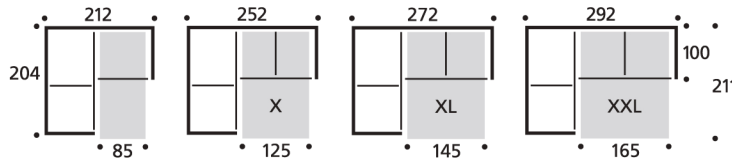

Bettsofa/-sessel

Bettschenkel mit Anstellelement + Armlehne

Diese Elemente sind in der Ausführung Bettschenkel rechts abgebildet. Sie sind aber auch gespiegelt links lieferbar. Liegelänge 200 cm Liegehöhe 56 cm

Sessel ohne Bett

44

Hocker mit Stauraum
Innenmaß 70x57x17 cm oder 92x57x17 cm

Sopra

03/2011

Produktaufbau

- Gestell** Holzwerkstoff/Metall, pulverbeschichtet RAL 9006
- Sitz** PUR-Schaumkern RG 40 HR-Schaum in Sandwichbauweise mit einer Vliesabdeckung.
- Rücken** Kammerkissen, gefüllt mit einer hochwertigen Füllung aus PUR-Schaum-Softstäbchen/Fasern/Federn
- Füße** Gleitfuß mit Schabrackenabschluss oder Holzfuß Buche geölt
- Matratze** 14 cm Vollschaummatratze RG 30
Mehrpreis Kaltschaummatratze RG 45
Bezug abnehmbar und waschbar
- Bezug** Stoff nach Wahl oder Stoffbeistellung

Alle Modelle sind auch ohne Bettfunktion lieferbar.

Alle Maße sind ca. Angaben in cm
Konstruktions-, Farb-, Maß- und Materialänderungen vorbehalten