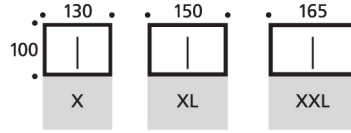

Bettsessel

Bettsofa

Maße ohne Zusatzausstattung  
Die Liegelänge beträgt immer 200 cm.

Benötigter Wandabstand  
für die Klappfunktion 20 cm

### Zusatzausstattungen

Waschbares Unterbett

Bettkasten  
Innenmaße

Sofa X 76 x 79 x 11 cm  
Sofa XL 76 x 99 x 11 cm  
Sofa XXL 76 x 114 x 11 cm

Armlehne +13 cm

Seitentisch + 40 cm

Hocker mit Stauraum  
Innenmaß 70 x 57 x 17 cm

Kopffrolle Abnehmbarer Bezug  
44 x 18 x 7 cm