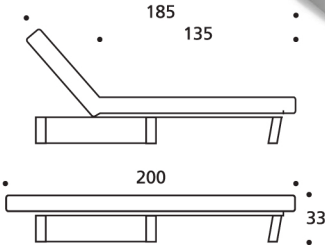

Bettsessel

Bettsofa

Maße ohne Zusatzausstattung  
Die Liegelänge beträgt immer 200 cm.

Benötigter Wandabstand  
für die Klappfunktion 20 cm

### Zusatzausstattungen

Waschbares Unterbett

Bettkasten  
Innenmaße

Sofa X 76 x 79 x 11 cm  
Sofa XL 76 x 99 x 11 cm  
Sofa XXL 76 x 114 x 11 cm

Armlehne +13 cm

Seitentisch + 40 cm

Hocker mit Stauraum  
Innenmaß 70 x 57 x 17 cm

Kopffrolle Abnehmbarer Bezug  
44 x 18 x 7 cm