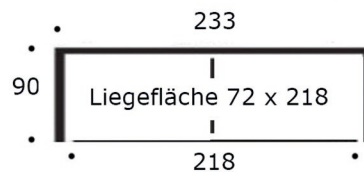

ohne Heftung

mit Heftung

Liegehöhe: 52

ohne Bed Box

mit Bed Box

silber

Buche

Stoff

Zusatzausstattung

- LED-Leselampe**
 - silber pulverbeschichtet – mit Taster,
 - Energieverbrauch 2,0 Wh,
 - Leistungsaufnahme 2,5 Watt,
 - Spannung 12 Volt/DC – Netzteil mit 2 Anschlüssen
 - 27 SMD LEDs, - nicht tauschbar
 - Lumen 85, Lichtfarbe warm weiß (3.200 K)
 - Nutzungsdauer ca. 15.000 Std.
 - rechts, links oder beidseitig montierbar
 - Lampe ohne Bed Box: plus 3 cm Stelltiefe
 - Dieses Produkt enthält eine Lichtquelle der Energieeffizienzklasse F.
- Kopfstützen** ein oder zwei wählbar (2 Halterungen sind standardmäßig vorhanden)
- Nightcover** 50% Baumwolle, 50% Polyester, bis 60° C waschbar
- Bed Box** Ablage in Stoff oder Leder, sowie in Buche oder silber lackiert erhältlich