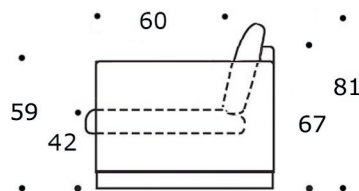

ohne Heftung

mit Heftung

Liegehöhe: 52

ohne Bed Box

mit Bed Box

silber

Buche

Stoff

Zusatzausstattung

- LED-Leselampe**
 - silber pulverbeschichtet – mit Taster,
 - Energieverbrauch 2,0 Wh,
 - Leistungsaufnahme 2,5 Watt,
 - Spannung 12 Volt/DC – Netzteil mit 2 Anschlüssen
 - 27 SMD LEDs, - nicht tauschbar
 - Lumen 85, Lichtfarbe warm weiß (3.200 K)
 - Nutzungsdauer ca. 15.000 Std.
 - rechts, links oder beidseitig montierbar
 - Lampe ohne Bed Box: plus 3 cm Stelltiefe
 - Dieses Produkt enthält eine Lichtquelle der Energieeffizienzklasse F.
- Kopfstützen** ein oder zwei wählbar (2 Halterungen sind standardmäßig vorhanden)
- Nightcover** 50% Baumwolle, 50% Polyester, bis 60° C waschbar
- Bed Box** Ablage in Stoff oder Leder, sowie in Buche oder silber lackiert erhältlich