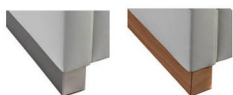

ohne Heftung

mit Heftung

Liegehöhe: 52

ohne Bed Box

mit Bed Box

silber

Buche

Stoff

Produktaufbau

- Gestell** Holzwerkstoff/ Metall pulverbeschichtet
- Unterbau** Gitterrost
- Füße** Buche oder Alu-Edelstahloptik
- Sitz** PUR-Schaumkern RG 40, HR Schaum in Sandwichbauweise mit Vliesabdeckung
- Rücken** Kaltschaum RG 25 mit Vliesabdeckung
- Heftung** mit oder ohne Heftung wählbar (Heftung nur in Unistoffen möglich)
- Matratze** 13 cm Kaltschaummatratze RG 40
- Bezug** Stoff oder Leder nach Wahl oder Beistellung

Zusatzausstattung

- LED-Leselampe**
 - silber pulverbeschichtet – mit Taster,
 - Energieverbrauch 2,0 Wh,
 - Leistungsaufnahme 2,5 Watt,
 - Spannung 12 Volt/DC – Netzteil mit 2 Anschlüssen
 - 27 SMD LEDs, - nicht tauschbar
 - Lumen 85, Lichtfarbe warm weiß (3.200 K)
 - Nutzungsdauer ca. 15.000 Std.
 - rechts, links oder beidseitig montierbar
 - Lampe ohne Bed Box: plus 3 cm Stelltiefe
 - Dieses Produkt enthält eine Lichtquelle der Energieeffizienzklasse F.
- Kopfstützen** ein oder zwei wählbar (2 Halterungen sind standardmäßig vorhanden)
- Nightcover** 50% Baumwolle, 50% Polyester, bis 60° C waschbar
- Bed Box** Ablage in Stoff oder Leder, sowie in Buche oder silber lackiert erhältlich