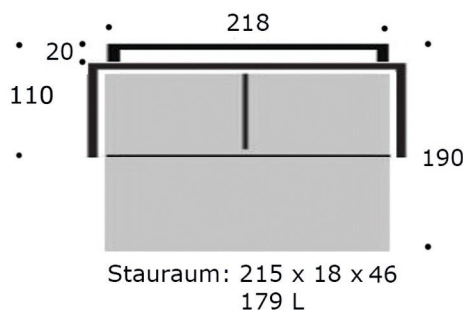

ohne Heftung

mit Heftung

Liegehöhe: 52

ohne Bed Box

mit Bed Box

silber

Buche

Stoff

Produktaufbau

- Gestell** Holzwerkstoff/ Metall pulverbeschichtet
- Unterbau** Gitterrost
- Füße** Buche oder Alu-Edelstahloptik
- Sitz** PUR-Schaumkern RG 40, HR Schaum in Sandwichbauweise mit Vliesabdeckung
- Rücken** Kaltschaum RG 25 mit Vliesabdeckung
- Heftung** mit oder ohne Heftung wählbar (Heftung nur in Unistoffen möglich)
- Matratze** 13 cm Kaltschaummatratze RG 40
- Bezug** Stoff oder Leder nach Wahl oder Beistellung

Zusatzausstattung

- LED-Leselampe**
 - silber pulverbeschichtet – mit Taster,
 - Energieverbrauch 2,0 Wh,
 - Leistungsaufnahme 2,5 Watt,
 - Spannung 12 Volt/DC – Netzteil mit 2 Anschlüssen
 - 27 SMD LEDs, - nicht tauschbar
 - Lumen 85, Lichtfarbe warm weiß (3.200 K)
 - Nutzungsdauer ca. 15.000 Std.
 - rechts, links oder beidseitig montierbar
 - Lampe ohne Bed Box: plus 3 cm Stelltiefe
 - Dieses Produkt enthält eine Lichtquelle der Energieeffizienzklasse F.
- Kopfstützen** ein oder zwei wählbar (2 Halterungen sind standardmäßig vorhanden)
- Nightcover** 50% Baumwolle, 50% Polyester, bis 60° C waschbar
- Bed Box** Ablage in Stoff oder Leder, sowie in Buche oder silber lackiert erhältlich