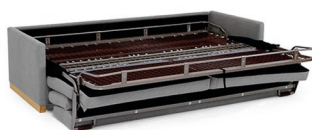

ohne Heftung

mit Heftung

Liegehöhe: 52

ohne Bed Box

mit Bed Box

silber

Buche

Stoff

Produktaufbau

- Gestell** Holzwerkstoff/ Metall pulverbeschichtet
- Unterbau** Gitterrost
- Füße** Buche oder Alu-Edelstahloptik
- Sitz** PUR-Schaumkern RG 40, HR Schaum in Sandwichbauweise mit Vliesabdeckung
- Rücken** Kaltschaum RG 25 mit Vliesabdeckung
- Heftung** mit oder ohne Heftung wählbar (Heftung nur in Unistoffen möglich)
- Matratze** 13 cm Kaltschaummatratze RG 40
- Bezug** Stoff oder Leder nach Wahl oder Beistellung

Zusatzausstattung

- LED-Leselampe**
 - silber pulverbeschichtet – mit Taster,
 - Energieverbrauch 2,0 Wh,
 - Leistungsaufnahme 2,5 Watt,
 - Spannung 12 Volt/DC – Netzteil mit 2 Anschlüssen
 - 27 SMD LEDs, - nicht tauschbar
 - Lumen 85, Lichtfarbe warm weiß (3.200 K)
 - Nutzungsdauer ca. 15.000 Std.
 - rechts, links oder beidseitig montierbar
 - Lampe ohne Bed Box: plus 3 cm Stelltiefe
 - Dieses Produkt enthält eine Lichtquelle der Energieeffizienzklasse F.
- Kopfstützen** ein oder zwei wählbar (2 Halterungen sind standardmäßig vorhanden)
- Nightcover** 50% Baumwolle, 50% Polyester, bis 60° C waschbar
- Bed Box** Ablage in Stoff oder Leder, sowie in Buche oder silber lackiert erhältlich