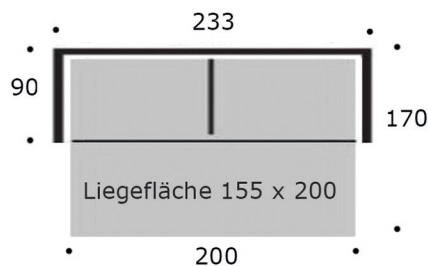

ohne Heftung

mit Heftung

Liegehöhe: 52

ohne Bed Box

mit Bed Box

silber

Buche

Stoff

Produktaufbau

- Gestell** Holzwerkstoff/ Metall pulverbeschichtet
- Unterbau** Gitterrost
- Füße** Buche oder Alu-Edelstahloptik
- Sitz** PUR-Schaumkern RG 40, HR Schaum in Sandwichbauweise mit Vliesabdeckung
- Rücken** Kaltschaum RG 25 mit Vliesabdeckung
- Heftung** mit oder ohne Heftung wählbar (Heftung nur in Unistoffen möglich)
- Matratze** 13 cm Kaltschaummatratze RG 40
- Bezug** Stoff oder Leder nach Wahl oder Beistellung

Zusatzausstattung

- LED-Leselampe**
 - silber pulverbeschichtet – mit Taster,
 - Energieverbrauch 2,0 Wh,
 - Leistungsaufnahme 2,5 Watt,
 - Spannung 12 Volt/DC – Netzteil mit 2 Anschlüssen
 - 27 SMD LEDs, - nicht tauschbar
 - Lumen 85, Lichtfarbe warm weiß (3.200 K)
 - Nutzungsdauer ca. 15.000 Std.
 - rechts, links oder beidseitig montierbar
 - Lampe ohne Bed Box: plus 3 cm Stelltiefe
 - Dieses Produkt enthält eine Lichtquelle der Energieeffizienzklasse F.
- Kopfstützen** ein oder zwei wählbar (2 Halterungen sind standardmäßig vorhanden)
- Nightcover** 50% Baumwolle, 50% Polyester, bis 60° C waschbar
- Bed Box** Ablage in Stoff oder Leder, sowie in Buche oder silber lackiert erhältlich