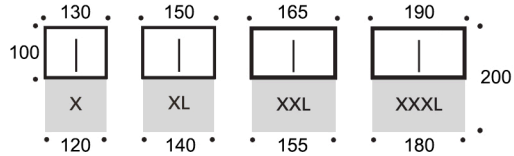

Schlafsessel

Schlafsofa

Zusatzausstattung

Unterbett

waschbares Unterbett

Bettkasten

Innenmaße

Sofa X	76 x 36 x 19 cm	52 L
Sofa XL	96 x 36 x 19 cm	65 L
Sofa XXL	111 x 36 x 19 cm	76 L
Sofa XXXL	111 x 36 x 19 cm	76 L

Leselampe

LED-Leselampe - silber pulverbeschichtet - mit Taster, 12 Volt-Netzteil (2 Anschlüsse), 6 Semi Power LEDs seitenneutral, rechts, links oder beidseitig montierbar

Produktaufbau

Gestell Holzwerkstoff/Metall pulverbeschichtet schwarz

Polster PUR-Schaum RG 35
 Optional Kaltschaum RG 40
 Gel-Sandwichpolster:
 untere Schicht PUR RG 35
 obere Schicht GEL RG 50

Bezug Stoff nach Wahl oder Stoffbeistellung

Alle Maße sind ca. Angaben in cm

Konstruktions-, Farb-, Maß- und Materialänderungen vorbehalten