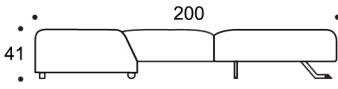

Schlafsessel

Schlafsofa

Zusatzausstattung

Unterbett

waschbares Unterbett

Bettkasten

Innenmaße

Sofa X	76 x 36 x 19 cm	52 L
Sofa XL	96 x 36 x 19 cm	65 L
Sofa XXL	111 x 36 x 19 cm	76 L
Sofa XXXL	111 x 36 x 19 cm	76 L

Leselampe

LED-Leselampe - silber pulverbeschichtet - mit Taster, 12 Volt-Netzteil (2 Anschlüsse), 6 Semi Power LEDs seitenneutral, rechts, links oder beidseitig montierbar

Produktaufbau

Gestell Holzwerkstoff/Metall pulverbeschichtet schwarz