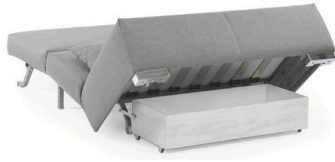

Schlafsessel

Schlafsofa

Zusatzausstattung

Unterbett

waschbares Unterbett

Bettkasten

Innenmaße

Sofa X	76 x 36 x 19 cm	52 L
Sofa XL	96 x 36 x 19 cm	65 L
Sofa XXL	111 x 36 x 19 cm	76 L
Sofa XXXL	111 x 36 x 19 cm	76 L

Leselampe

LED-Leselampe - silber pulverbeschichtet - mit Taster, 12 Volt-Netzteil (2 Anschlüsse), 6 Semi Power LEDs seitenneutral, rechts, links oder beidseitig montierbar

Produktaufbau

Gestell Holzwerkstoff/Metall pulverbeschichtet schwarz

Polster PUR-Schaum RG 35
 Optional Kaltschaum RG 40
 Gel-Sandwichpolster:
 untere Schicht PUR RG 35
 obere Schicht GEL RG 50

Bezug Stoff nach Wahl oder Stoffbeistellung

Alle Maße sind ca. Angaben in cm

Konstruktions-, Farb-, Maß- und Materialänderungen vorbehalten