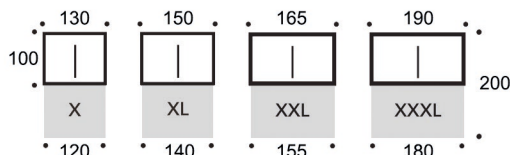

Schlafsessel

Schlafsofa

### Bettkasten

Innenmaße

Sofa X	76 x 36 x 19 cm	52 L
Sofa XL	96 x 36 x 19 cm	65 L
Sofa XXL	111 x 36 x 19 cm	76 L
Sofa XXXL	111 x 36 x 19 cm	76 L

### LED-Leselampe

- silber pulverbeschichtet – mit Taster,
- Energieverbrauch 2,0 Wh,
- Leistungsaufnahme 2,5 Watt,
- Spannung 12 Volt/DC – Netzteil mit 2 Anschlüssen
- 27 SMD LEDs, - nicht tauschbar
- Lumen 85, Lichtfarbe warm weiß (3.200 Kelvin)
- Nutzungsdauer ca. 15.000 Std.
- rechts, links oder beidseitig montierbar
- Lampe ohne Bed Box: plus 3 cm Stelltiefe
- Dieses Produkt enthält eine Lichtquelle der Energieeffizienzklasse F.