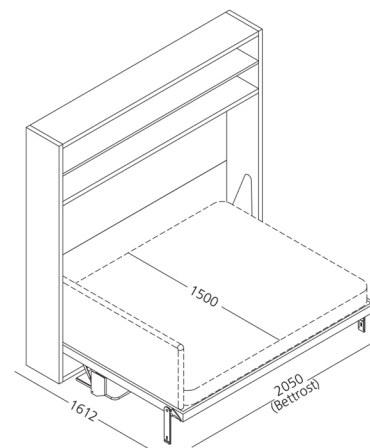

Das Modell muss an der Wand befestigt werden.

Liegehöhe: 517 mm
Liegefläche: 1500 x 2000 mm

Circe Board

Circe Board

Produktaufbau

Öffnungsmechanismus:

In Korpusseiten eingelassener Gelenkmechanismus mit Gasdruckfedern. Auslösung erfolgt durch seitlich an der Front angebrachte Hebel.

Lattenrost: patentierter zwei-Zonen Lattenrost im Stahlrahmen mit Leisten aus Buchenholz

Matratzen: Komfortschaum-Matratze, Kaltschaum-Matratze, Gelschaum-Matratze oder eigene Matratze möglich bis zu 18 cm und 32 kg

Ausführungen:

Korpus: Melamin weiß, Melamin farbig, Lack
Front: Melamin weiß, Melamin farbig, Lack, Hochglanz
Tisch: Melamin weiß, Melamin farbig, Lack

Alle Maße sind ca. Angaben in mm.
Konstruktions-, Farb-, Maß- und Materialänderungen vorbehalten