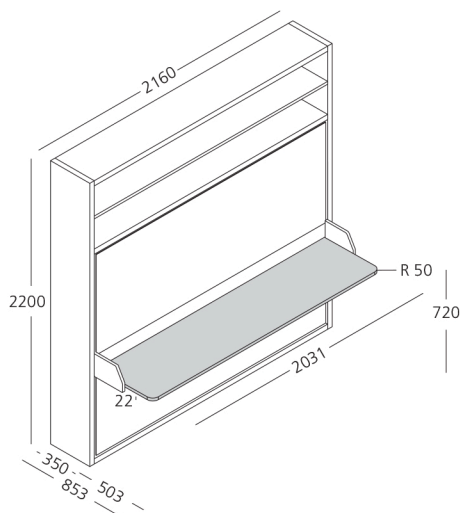

Das Modell muss an der Wand befestigt werden.

Liegehöhe: 517 mm
Liegefläche: 1500 x 2000 mm

Circe Board

Circe Board

Produktaufbau

Öffnungsmechanismus:

In Korpusseiten eingelassener Gelenkmechanismus mit Gasdruckfedern. Auslösung erfolgt durch seitlich an der Front angebrachte Hebel.

Lattenrost: patentierter zwei-Zonen Lattenrost im Stahlrahmen mit Leisten aus Buchenholz

Matratzen: Komfortschaum-Matratze, Kaltschaum-Matratze, Gelschaum-Matratze oder eigene Matratze möglich bis zu 18 cm und 32 kg

Ausführungen:

Korpus: Melamin weiß, Melamin farbig, Lack
Front: Melamin weiß, Melamin farbig, Lack, Hochglanz
Tisch: Melamin weiß, Melamin farbig, Lack

Alle Maße sind ca. Angaben in mm.
Konstruktions-, Farb-, Maß- und Materialänderungen vorbehalten