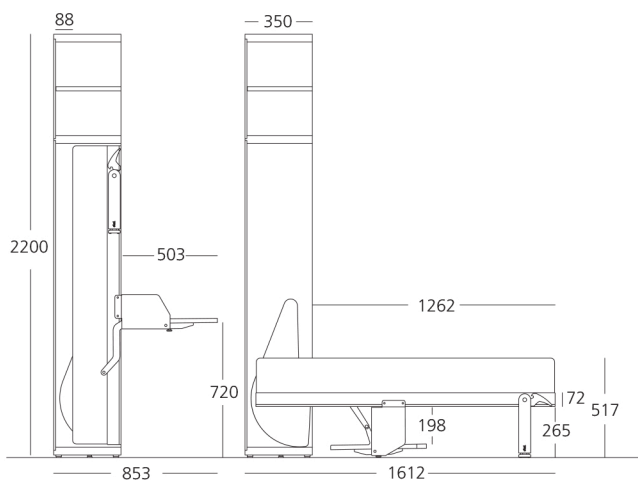

Das Modell muss an der Wand befestigt werden.

Liegehöhe: 517 mm
Liegefläche: 1500 x 2000 mm

Circe Board

Circe Board

Produktaufbau

Öffnungsmechanismus:

In Korpusseiten eingelassener Gelenkmechanismus mit Gasdruckfedern. Auslösung erfolgt durch seitlich an der Front angebrachte Hebel.

Lattenrost: patentierter zwei-Zonen Lattenrost im Stahlrahmen mit Leisten aus Buchenholz

Matratzen: Komfortschaum-Matratze, Kaltschaum-Matratze, Gelschaum-Matratze oder eigene Matratze möglich bis zu 18 cm und 32 kg

Ausführungen:

Korpus: Melamin weiß, Melamin farbig, Lack
Front: Melamin weiß, Melamin farbig, Lack, Hochglanz
Tisch: Melamin weiß, Melamin farbig, Lack

Alle Maße sind ca. Angaben in mm.
Konstruktions-, Farb-, Maß- und Materialänderungen vorbehalten