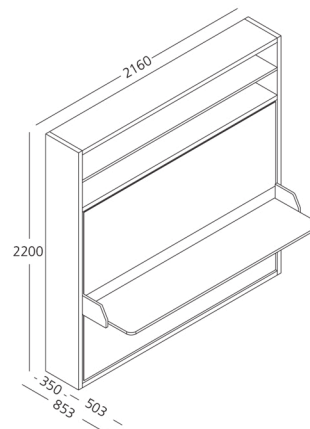

Das Modell muss an der Wand befestigt werden.

Liegehöhe: 517 mm
Liegefläche: 1500 x 2000 mm

Circe Board

Circe Board

Produktaufbau

Öffnungsmechanismus:

In Korpusseiten eingelassener Gelenkmechanismus mit Gasdruckfedern. Auslösung erfolgt durch seitlich an der Front angebrachte Hebel.

Lattenrost: patentierter zwei-Zonen Lattenrost im Stahlrahmen mit Leisten aus Buchenholz

Matratzen: Komfortschaum-Matratze, Kaltschaum-Matratze, Gelschaum-Matratze oder eigene Matratze möglich bis zu 18 cm und 32 kg

Ausführungen:

Korpus: Melamin weiß, Melamin farbig, Lack
Front: Melamin weiß, Melamin farbig, Lack, Hochglanz
Tisch: Melamin weiß, Melamin farbig, Lack

Alle Maße sind ca. Angaben in mm.
Konstruktions-, Farb-, Maß- und Materialänderungen vorbehalten